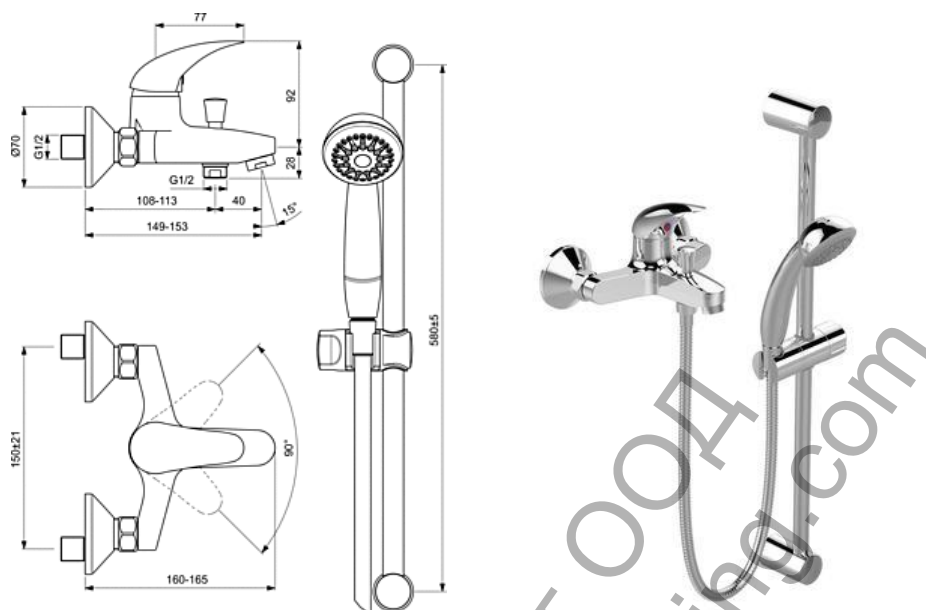

В1294АА Смесител стенен за вана/душ с аксесоари

- едноръкохватков,
- 35 mm керамичен затварящ механизъм
- Стандартно присъединяване
- Ръчен превключвател вана/душ
- Аератор Perlator
- Възвратен клапан
- С аксесоари: Тръбно окачване 600mm, еднофункционален ръчен душ, Ultraflex шлаух 1750 mm